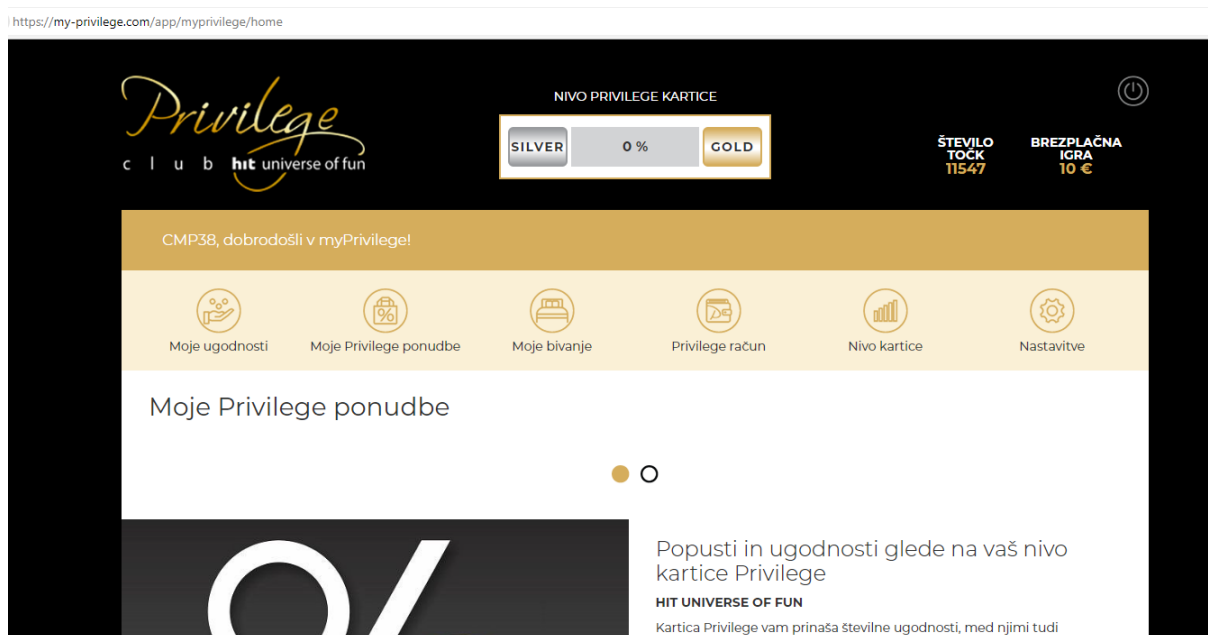

NASTAVI GESLO

V primeru nedeljujoče povezave, kliknite [tukaj](#).

Odprl se vam bo obrazec, v katerega dvakrat vpišite izbrano geslo in nato kliknite gumb "spremeni".

Privilege
c | u | b **hit** universe of fun

Za prvo prijavo kliknite **TUKAJ**

 Navodila za registracijo in nastavitve bližnjice

Novo geslo

Ponovno vnesite novo geslo

SPREME NI

Po uspešnem vnosu se vam bo na zaslону prikazalo sporočilo:

Kliknite na besedo "prijava" in odprl se vam bo obrazec, v katerega vpišete vaš e-mail naslov in geslo:

Vpišite e-naslov in geslo in vstopili boste v aplikacijo My Privilege:

Če do spletne aplikacije dostopate preko mobilne naprave, vam svetujemo, da si na mobilni napravi nastavite bližnjico do aplikacije, ki vam bo tako vedno dostopna v samo enem kliku.